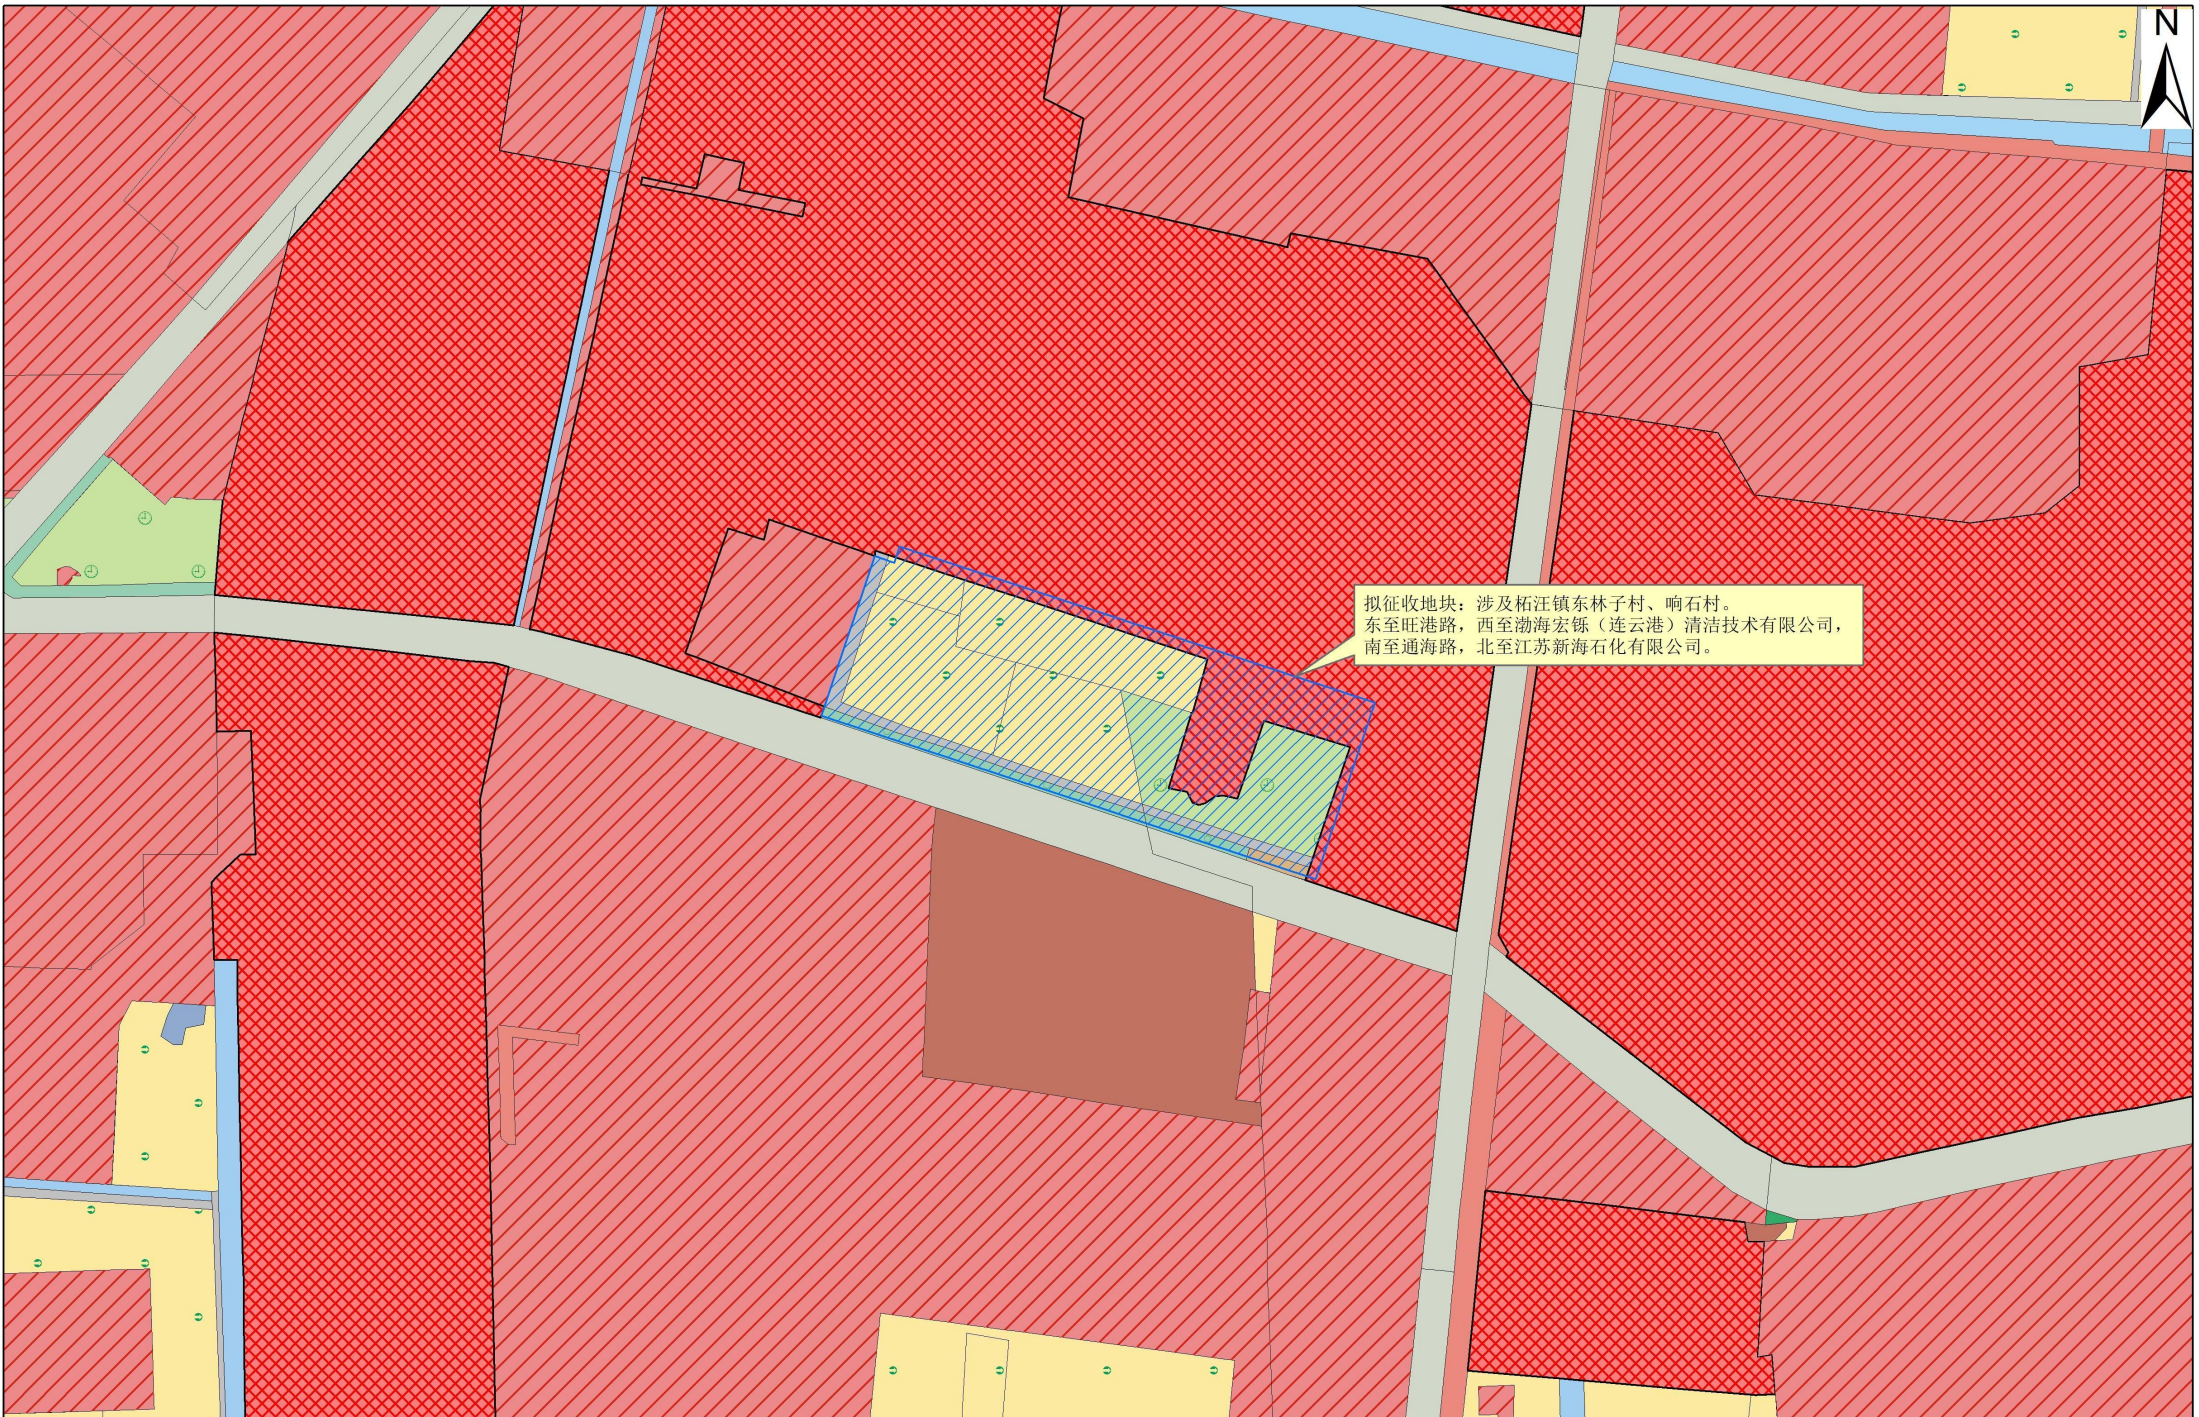

拟征收土地位置示意图

拟征收地块：涉及柘汪镇东林子村、响石村。
东至旺港路，西至渤海宏铄（连云港）清洁技术有限公司，
南至通海路，北至江苏新海石化有限公司。